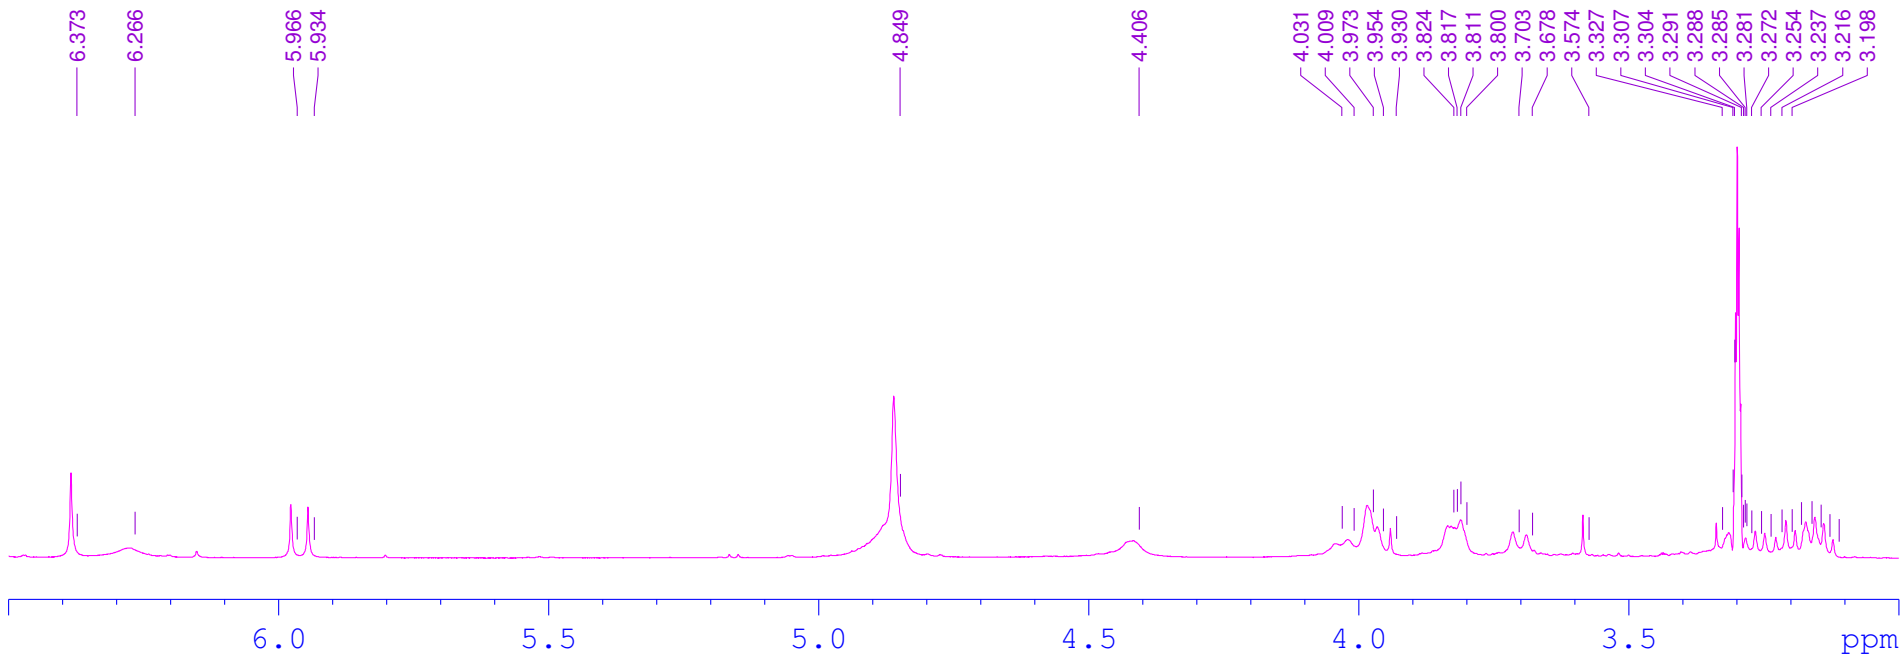

1z H1 CD3OD+H2O Selective Suppre:

500MHz H1 CD3OD NTU-hic